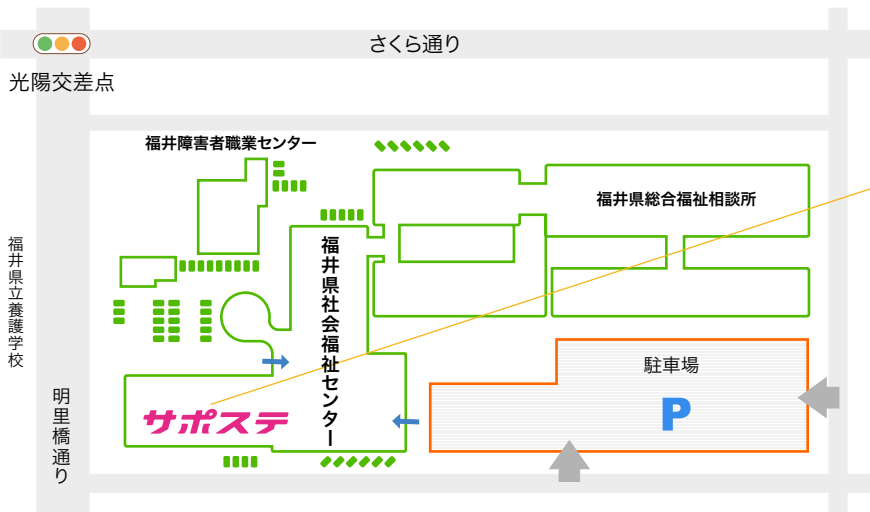

ふくい若者サポートステーション

福井県福井市光陽2丁目3-22 福井県社会福祉センター内
〒910-0026 Tel. 0776-21-0311

京福バス：学園線／桜ヶ丘団地線

福井駅前3番のりば／駅前大通り2番のりばから【県社会福祉センター】下車。
南へ徒歩約10分です。

すまいるバス：西ルート（照手・足羽方面）

福井駅前6番のりばから【光陽2丁目第2】下車。南へ徒歩約10分です。

ふくい若者サポートステーション サテライト

福井県三方上中郡若狭町大鳥羽 27-13-4
JR大鳥羽駅併設 若狭ものづくり美学舎内
〒919-1504 Tel. 0770-64-1788

毎週火曜日 9:00～17:00（年末年始、祝日を除く）