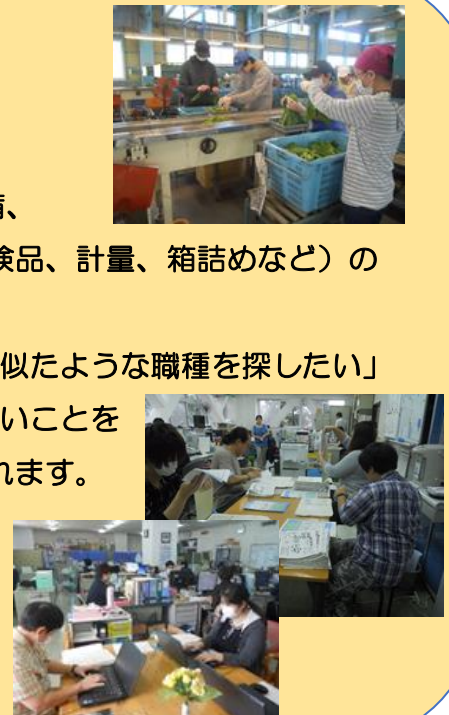

～スタートプログラムの作業体験～

スタートプログラムでは、福井県社会福祉協議会様と JA 福井市様のご協力を頂き、事務補助作業（書類発送準備、パソコン入力など）と野菜の出荷準備作業（ほうれん草の検品、計量、箱詰めなど）の体験を月2回実施しています。

参加された方からは、「この作業は自分に合っているのに似たような職種を探したい」「見るだけよりやってみると意外と難しかった」「分からないことを自分から質問できたので良かった」など様々な感想が聞かれます。

作業体験は、1 回 1 時間程度、3～8名の参加者が一緒に取り組むので、実際の職場を体験する第一歩としてお気軽にご参加ください。